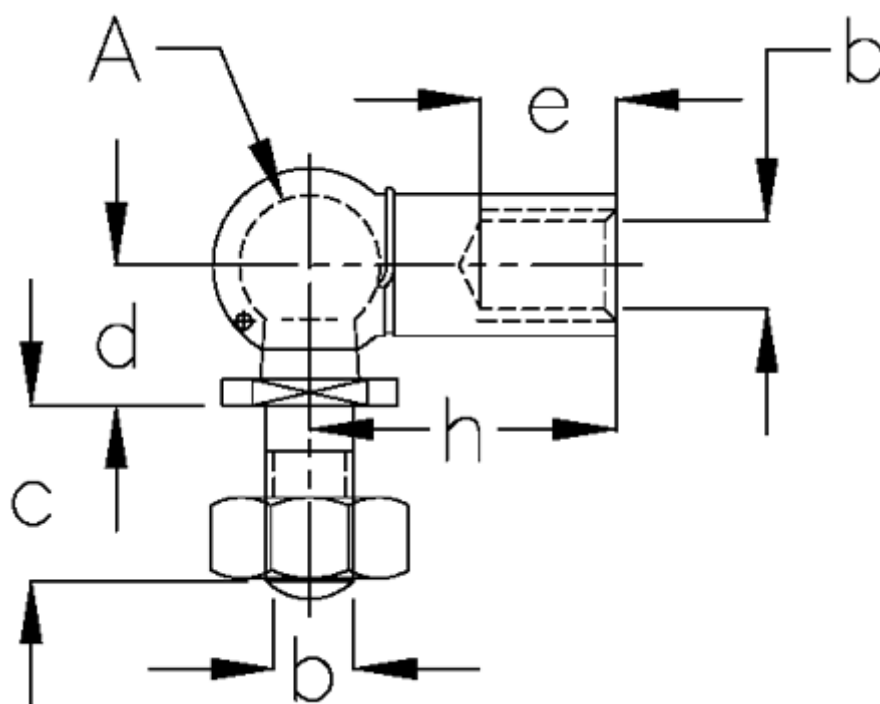

Varenummer: 14022451
Beskrivelse: KLEE Vinkelled CS 16 M12, højre
DIN 71802 stål, forzinket

Mål

A	= 16
b	= M12, højre
c	= 20
d	= 16
e	= 15.5
h	= 35
NV	= 13
vægt kg/1000	= 103.8